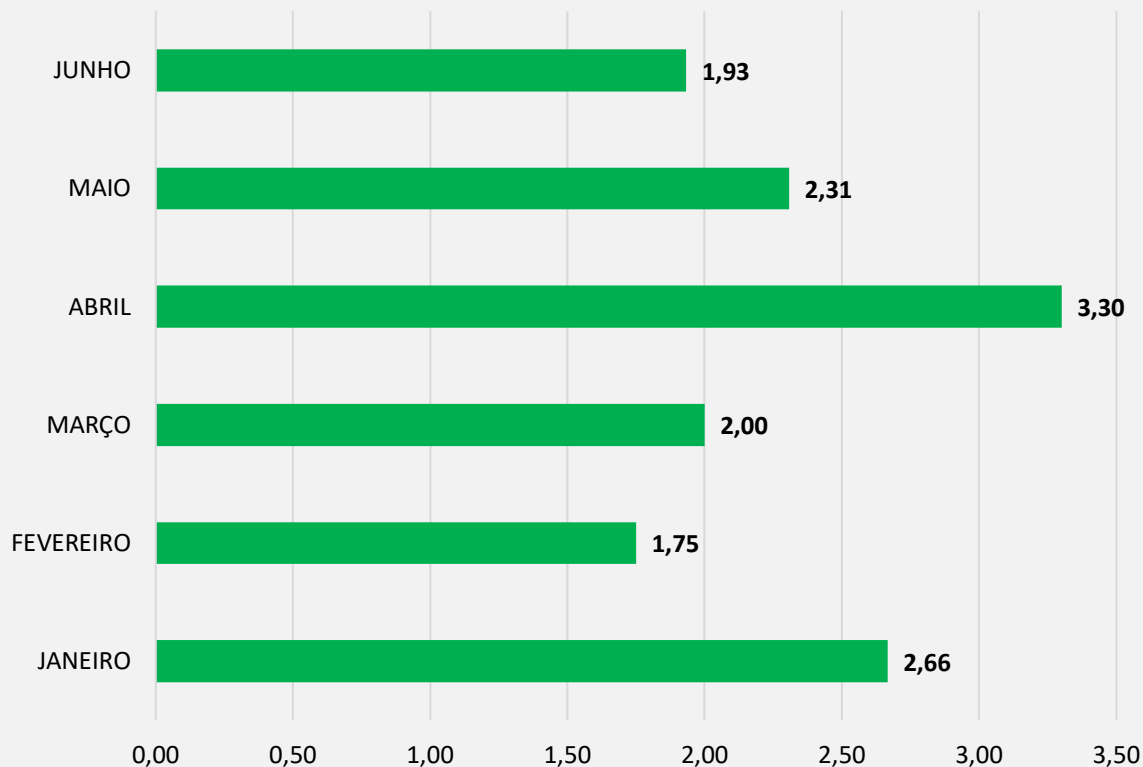

Tempo médio de validação documental do CEP Invitare no primeiro semestre de 2021

Validação documental em dias

Média Semestral: 2,33 dias