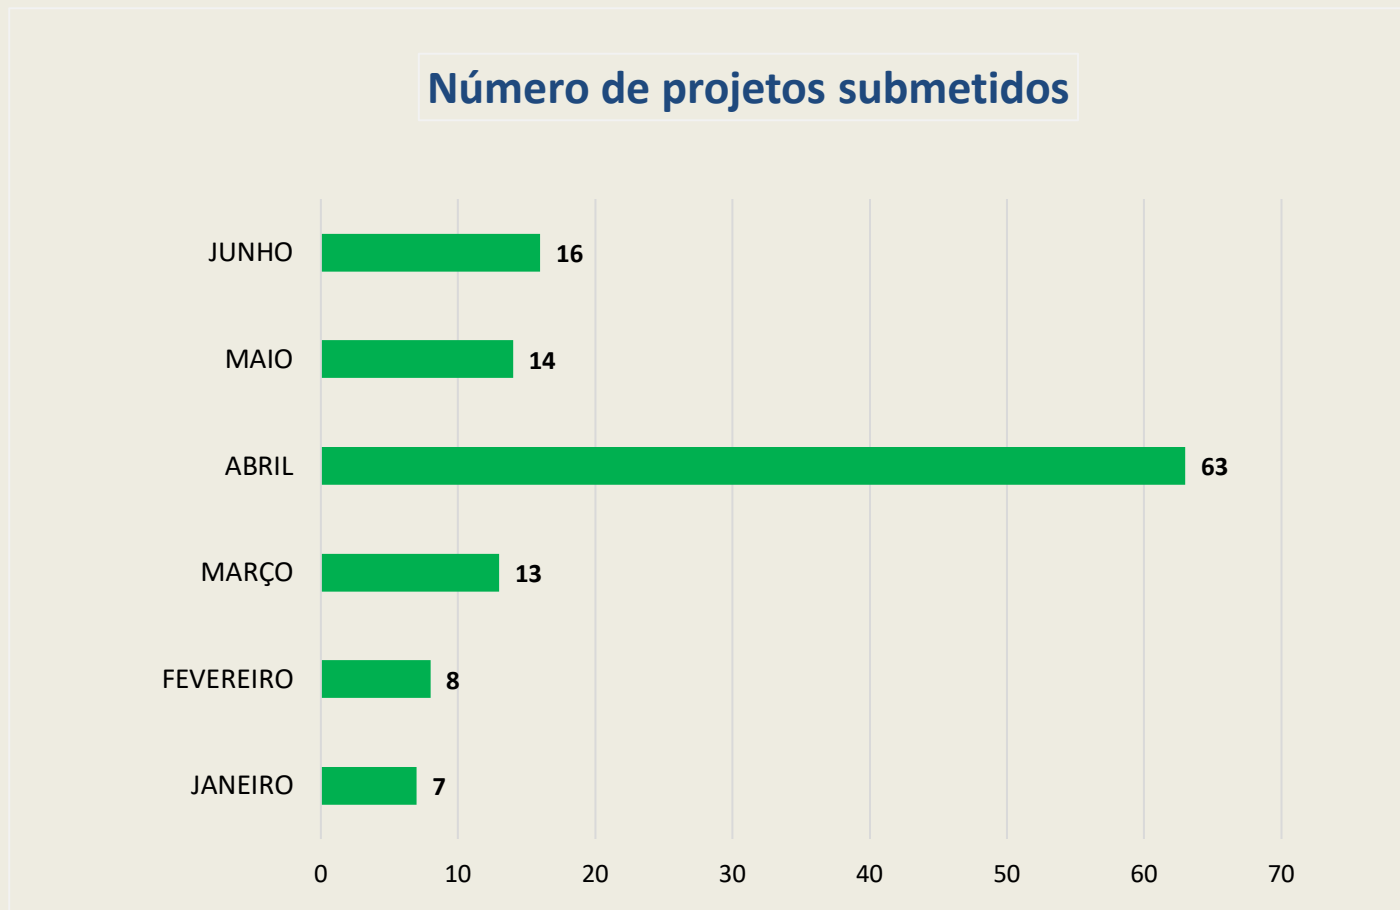

## Validação documental em dias

**Média Semestral: 2,33 dias**

# Tempo médio entre aceite documental e parecer consubstanciado no primeiro semestre de 2021

Tempo entre aceite documental e parecer consubstanciado em dias

**Média Semestral : 10,11 dias**

# Projetos enviados ao CEP Invitare no primeiro semestre de 2021

**Total Semestral: 121 projetos**