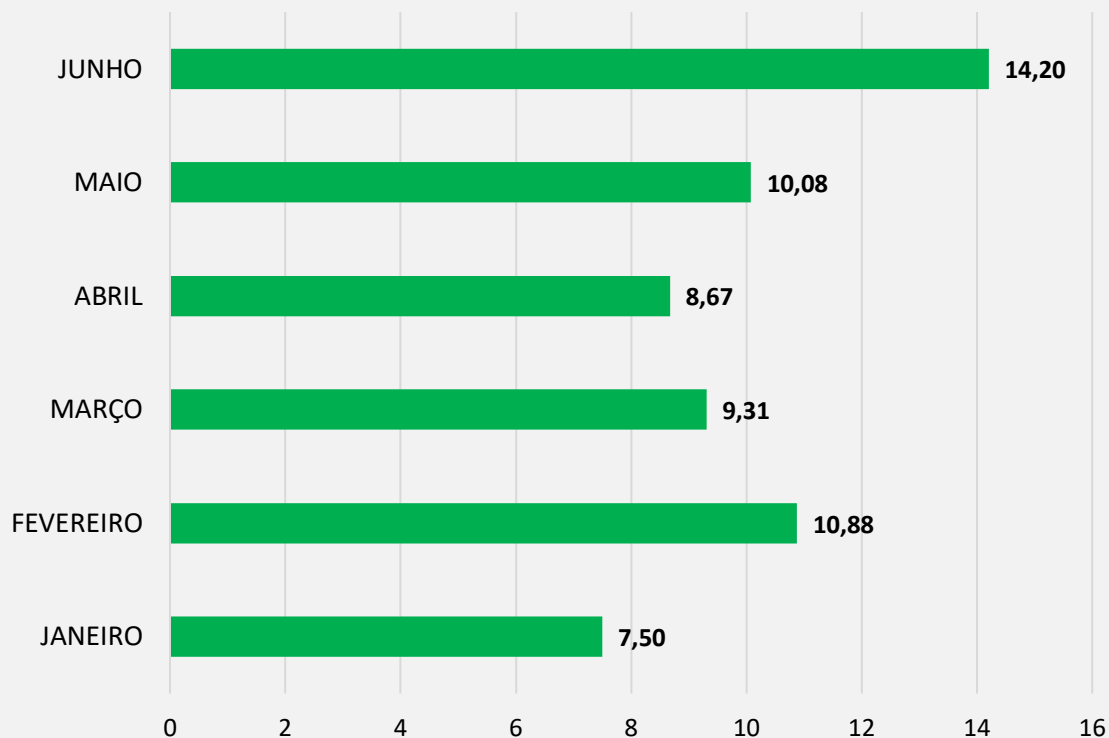

Tempo médio entre aceite documental e parecer consubstanciado no primeiro semestre de 2021

Tempo entre aceite documental e parecer consubstanciado em dias

Média Semestral : 10,11 dias