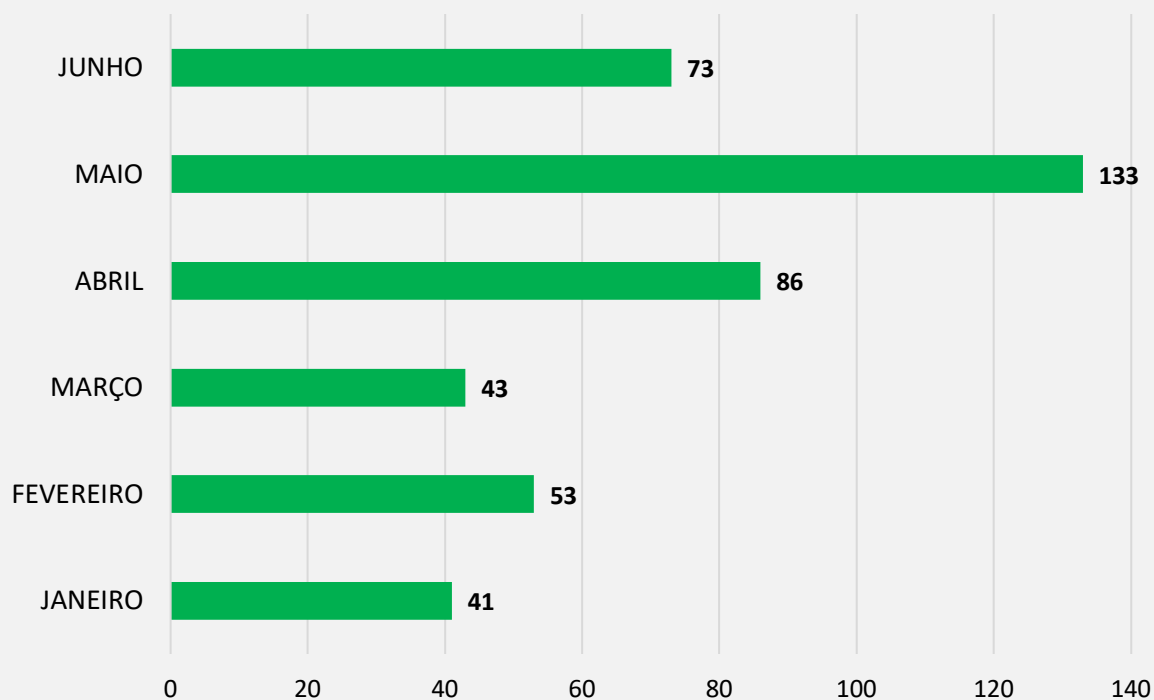

Número de pareceres emitidos pelo CEP Invitare no primeiro semestre de 2021

(incluindo projeto original, notificações, emendas e respostas de pendências)

Total Semestral: 429 pareceres